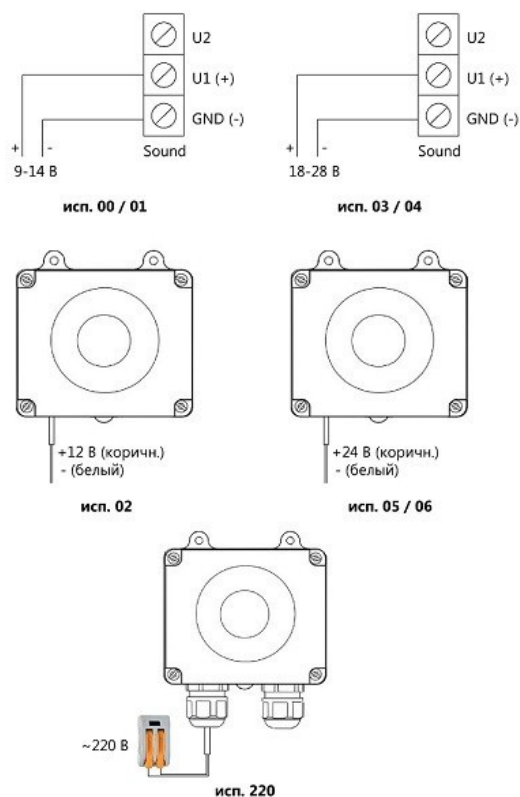

### Выбор тона

Выбор тона осуществляется с использованием переключек J 1-3

Переключка	Тон
Установлена на J1	Тон 1
Установлена на J2	Тон 2
Установлена на J3	Тон 3
Снята	Тон 4

## Схемы включения